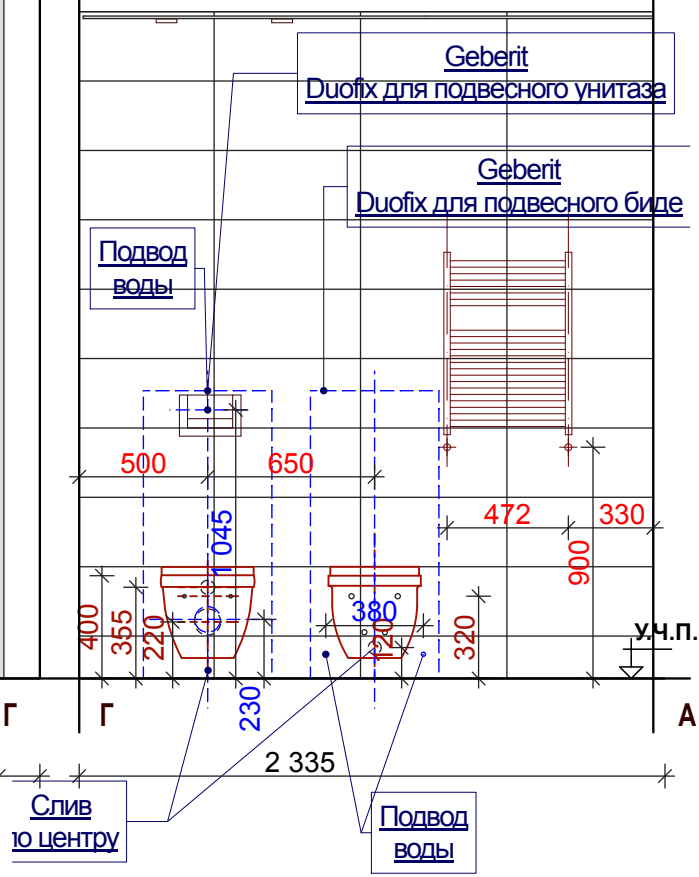

Дизайн-проект интерьера
кв. 108 в д.105 Ленинский пр.

Развертка по ванной комн. пом(7)
Привязка сан.оборудования

М 1:6/м

Изм	Кол	Лист	Ндрк	Подпись	Дата
Заказчик					
Генеральный директор		Климов И.			
Руководитель проекта		Соловьева Е.			
Архитектор		Сорокина Т.			
Дизайнер					

Стадия	Лист	Листов
Р	20	
артбюро 1/1