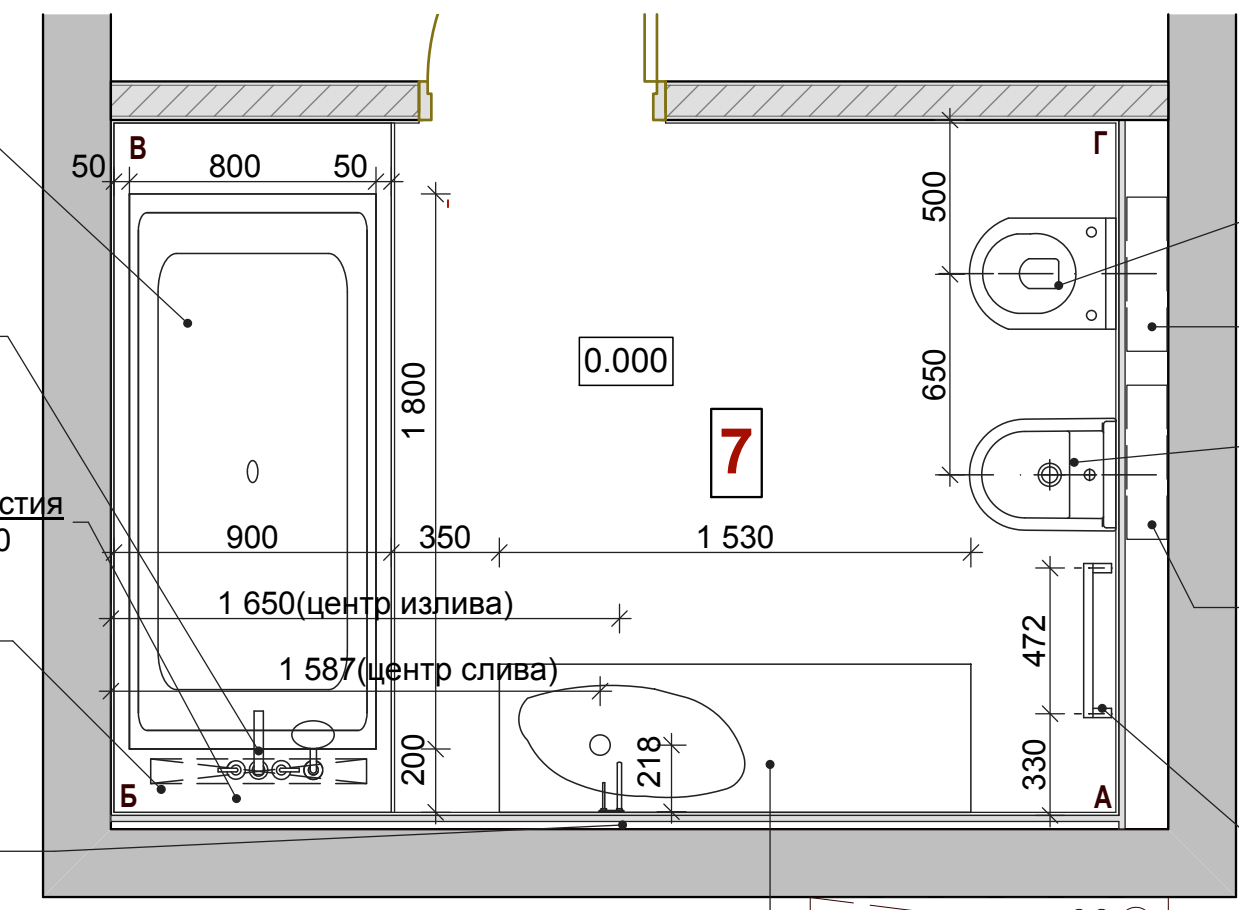

смеситель однорычажный,  
с панелью и изливом 161мм под сталь  
**Hansgrohe Axor Steel**  
35112800

ванна  
**Duravit Daro 1800x800**  
700028 00 0 00 0000

смеситель  
**Hansgrohe Axor Steel**  
35454800  
(по центру)

**AX Uno Наружная часть набора на 4 отверстия**  
на плитку рукоятка Zero, хром 38454000

**Скрытая часть арматуры на 4 отверстия**  
(монтаж на плитку) 14445180

смеситель однорычажный,  
с панелью и изливом 161мм под сталь  
**Hansgrohe Axor Steel**  
35112800

**Falper**  
Mobile con lavabo Module wiht basin 1530x480x330

унитаз  
**Duravit Starck 3 540x360**

**Geberit Duofix**  
монтажная рама для подвесного унитаза;  
111.300.00.5

биде  
**Duravit Starck 3 540x360**